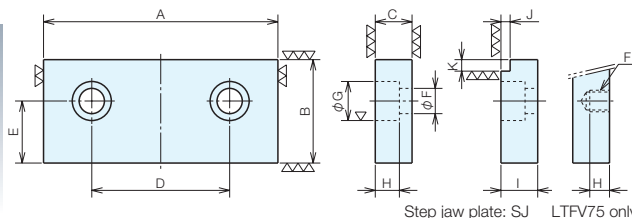

## Jaw plate

### Size Chart

Compatible Models	A	B	C	D	E	F	G	H	J	K	Compatible Bolts	I
LTCV100(S,H,SH),LT5AU-100F(M)	102	45	12	60	27	11	18	7	4	5	M10	16
LTCV125(S,H,SH)	125	50	12	75	30	11	18	7	4	5	M10	16
LTCV160(S,H,SH,TH)	160	60	12	90	35	11	18	7	5	6	M10	19
LTCV200(S,H,SH,TH)	200	70	12	130	40	11	18	7	5	6	M10	19
LTFV75	76	32	14	46	18	M8	-	-	4	5	M8	14
LTFV100Q	102	45	16	60	27	11	18	10.5	4	5	M10	16
LTFV/LTFH125Q	125	50	16	75	30	11	18	10.5	4	5	M10	16
LTFV/LTFH150Q	150	60	19	90	35	13	19	12.5	5	6	M12	19
LTFV/LTFH175Q	175	70	19	90	45	13	19	12.5	5	6	M12	19
LT630JV	160	75	19	85	35	13	19	12.5	5	6	M12	19
LT100M,LT100MC,LT100SP,LTM100WL	101	32	14	60	18	9	14	8.5	3.5	4	M8	14
LT125M,LT125SP	126	38	19	77	21	13	19	12.5	3.5	4	M12	19
LT150M,LT150MC,LT-HPD150	151	44.2	19	100	24	13	19	12.5	4.5	5	M12	19
LT200M	202	57	29	119	31	17	25	17	5.5	6	M16	29
LT250M	253	75.5	34	140	41	17	25	17	5.5	6	M16	34
LT150L,LTM150WL	151	44.2	14	100	24	11	18	10.5	4.5	5	M10	14
LTH3P-125	129	54	14	80	25	11	18	10.5	6	7	M10	19
LTH3P-150S	156	57	14	90	25	11	18	10.5	6	7	M10	14
LT5AU-75F(M)	75	32	14	32	18	9	14	8.5	-	-	M8	-